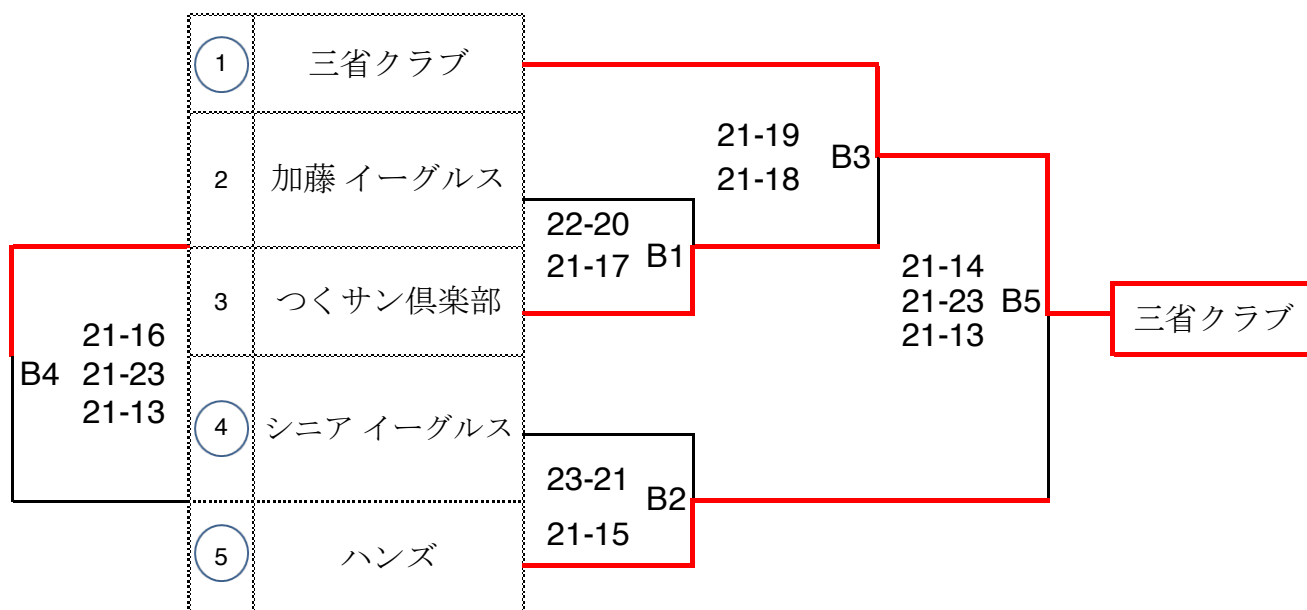

一般男子（9人制の部）

Bコート（長管）

※ 1試合目の審判について

①のチームは、女子A1の審判をお願いいたします。

④・⑤のチームは、男子B1の審判をお願いいたします。

一般女子（9人制の部）

Aコート（短管）