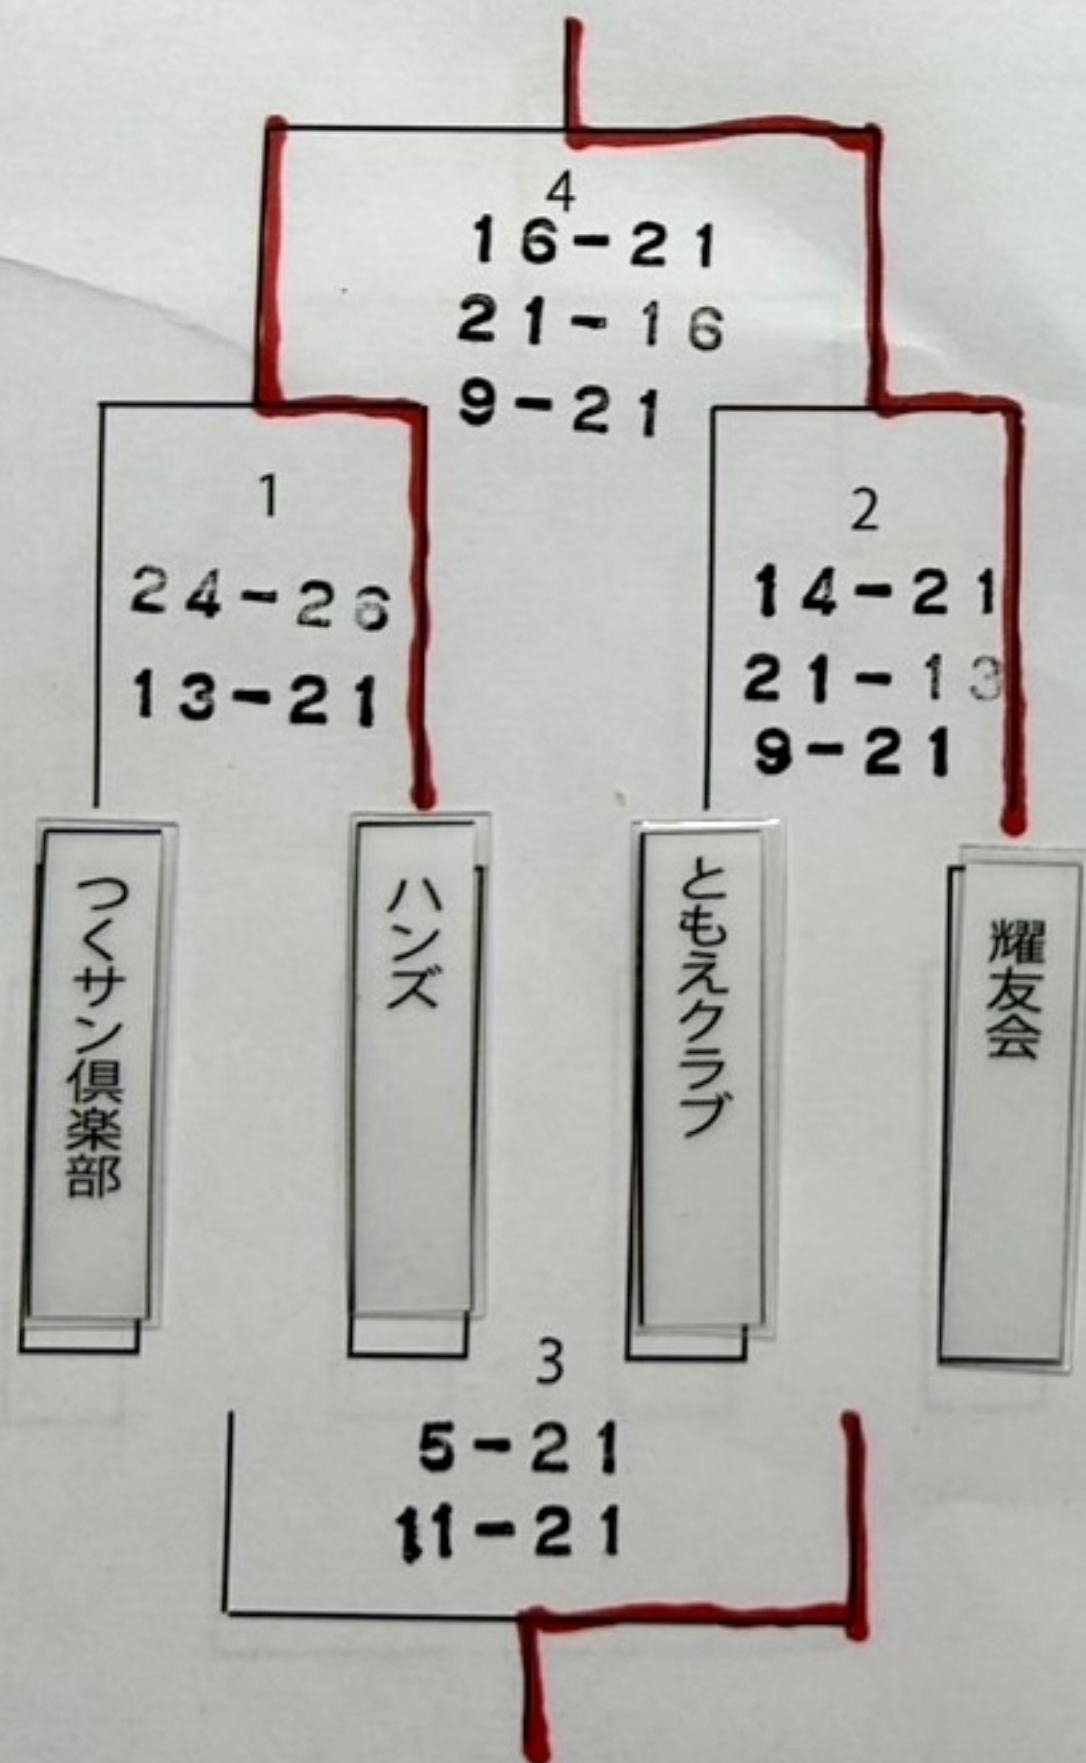

令和6年度秋季9人制

有明SC 9時集合 (女子は2試合目からですが同じにしています)

Aコート短管 Bコート長管 (電子ホイッスルはご遠慮ください)

審判はリーグの空いているチームが行います。

体育館の利用時間が17時完全撤収のため男子は3セットマッチで、決勝は5試合目終了時間が15:30をすぎましたら行いません。

女子は当日朝代表者会議にて最終決定といたしますが基本3セットマッチで行います。

男子1試合目が早く終了した方を女子のコートとして早く終了した方を反対のコートで2試合目とします。

男子A

女子

MILEGRA
 ユニフォーム作成なら
 ミレグラにお任せください!

1 定番から個性派デザインまで 全74アイテム!

2 着心地快適な軽単ユニフォーム マーク割がれゼロ!

軽単ユニフォームシャツ (チーム名・番号込み) 通常価格 ¥5,990 特別価格 ¥4,400 (税込)

お見積りやデザインのご相談はこちら!!
 東京都台東区東上野3-13 プラチナ第2ビル3階 株式会社プラスコ100cc 東京店 (水日祝・休業)