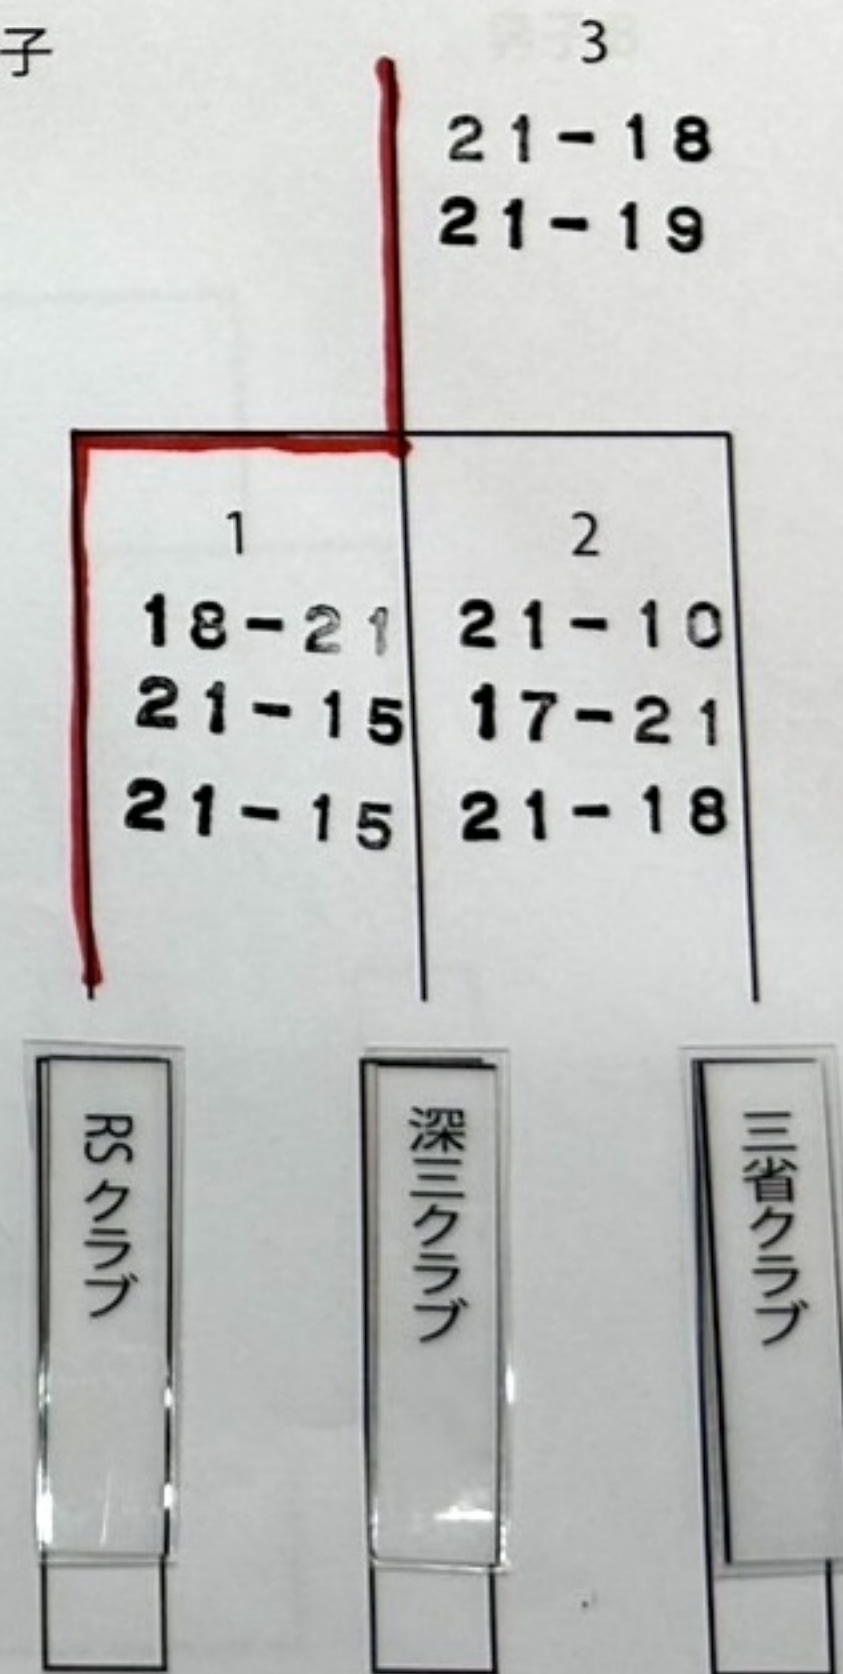

令和6年度秋季9人制

有明SC 9時集合 (女子は2試合目からですが同じにしています)

Aコート短管 Bコート長管 (電子ホイッスルはご遠慮ください)

審判はリーグの空いているチームが行います。

体育館の利用時間が17時完全撤収のため男子は3セットマッチで、決勝は5試合目終了時間が15:30をすぎましたら行いません。

女子は当日朝代表者会議にて最終決定といたしますが基本3セットマッチで行います。

男子1試合目が早く終了した方を女子のコートとして早く終了した方を反対のコートで2試合目とします。

男子A

女子

MILEGRA
ユニフォーム作成なら
ミレグラにお任せください!

1 定番から個性派デザインまで 全74アイテム!

2 着心地快適な軽単ユニフォーム マーク割がれゼロ!

軽単ユニフォームシャツ (チーム名・番号込み) 通常価格 ¥5,990 特別価格 ¥4,400 (税込)

お見積りやデザインのご相談はこちら!!
東京都台東区東上野3-13 プラチナ第2ビル3階 株式会社プラスコ100cc 東京店 (水日祝・休業)

TEL 03-6806-6535 FAX 03-6862-9235
WEB 注文はこちら https://milegra.jp