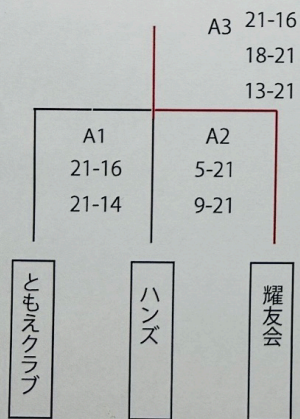

## 令和6年度後期9人制

有明SC 9時集合

Aコート短管 Bコート長管（電子ホイッスルはご遠慮ください）

男子は空いているチームが審判、女子は連盟にて行いますが点示等応援の方でご協力をお願いします。

尚、女子は1試合しか有りませんので大会終了後BコートをAコートに干渉しない形で練習ゲーム等行っていただいて構いません。

MILEGRA  
ユニフォーム作成なら  
ミレグラにお任せください！

1 定番から個性派デザインまで **全74アイテム!**

男子 A

女子 B