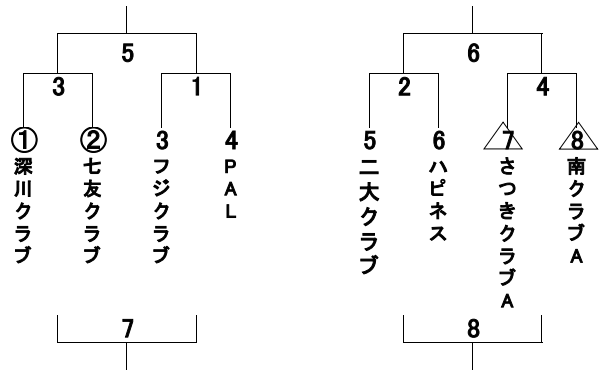

2/11 1部 東砂 SC Aコート 短管

2/18 2部 亀戸 SC Aコート 短管

2/18 3部 東砂 SC Aコート 短管

三つ巴の順位決めは「得失点差計算方法」で

2/18 4部 亀戸 SC Bコート 長管

三つ巴の順位決めは「得失点差計算方法」で

2/18 5部 東砂 SC Bコート 長管

2/11 6部 東砂 SC Bコート 長管