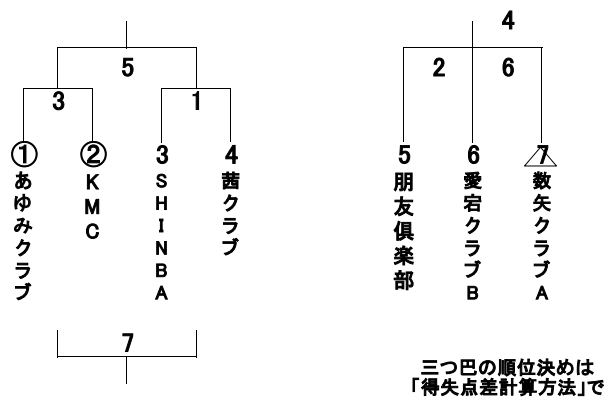

2/11 1部 東砂 SC Aコート 短管

2/18 2部 亀戸 SC Aコート 短管

2/18 3部 東砂 SC Aコート 短管

三つ巴の順位決めは「得失点差計算方法」で

2/18 4部 亀戸 SC Bコート 長管

三つ巴の順位決めは「得失点差計算方法」で

2/18 5部 東砂 SC Bコート 長管

2/11 6部 東砂 SC Bコート 長管