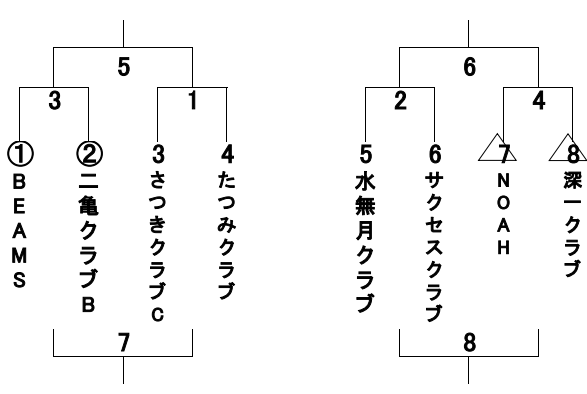

2/11 1部 東砂 SC Aコート 短管

2/18 2部 亀戸 SC Aコート 短管

2/18 3部 東砂 SC Aコート 短管

三つ巴の順位決めは「得失点差計算方法」で

2/18 4部 亀戸 SC Bコート 長管

三つ巴の順位決めは「得失点差計算方法」で

2/18 5部 東砂 SC Bコート 長管

2/11 6部 東砂 SC Bコート 長管