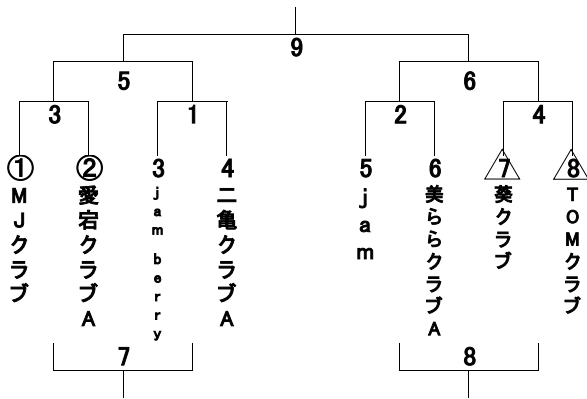

2/11 1部 東砂 SC Aコート 短管

2/18 2部 亀戸 SC Aコート 短管

2/18 3部 東砂 SC Aコート 短管

三つ巴の順位決めは「得失点差計算方法」で

2/18 4部 亀戸 SC Bコート 長管

三つ巴の順位決めは「得失点差計算方法」で

2/18 5部 東砂 SC Bコート 長管

2/11 6部 東砂 SC Bコート 長管