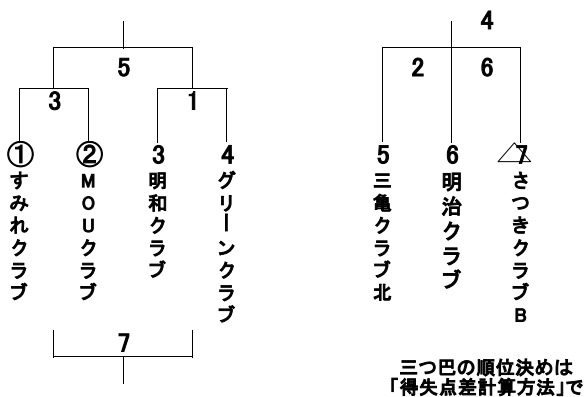

2/11 1部 東砂 SC Aコート 短管

2/18 2部 亀戸 SC Aコート 短管

2/18 3部 東砂 SC Aコート 短管

三つ巴の順位決めは「得失点差計算方法」で

2/18 4部 亀戸 SC Bコート 長管

三つ巴の順位決めは「得失点差計算方法」で

2/18 5部 東砂 SC Bコート 長管

2/11 6部 東砂 SC Bコート 長管