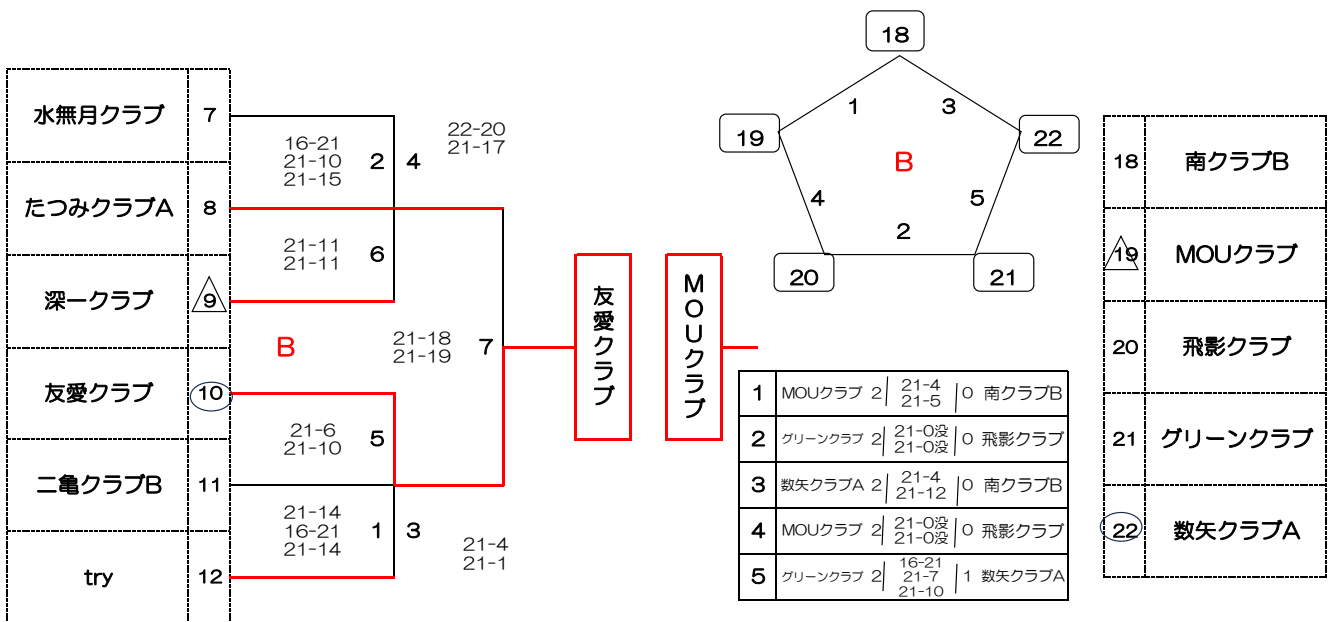

# 令和6年度 第28回 家庭婦人秋季大会 プラチナの部

9月8日(日) 東砂SC・亀戸SC 9:15集合

9月8日(日) 東砂SC

9月8日(日) 亀戸SC

・第29回大会は、本年度の結果でゴールドの部敗者4チームとプラチナの部勝者4チームを入れ替えて開催する