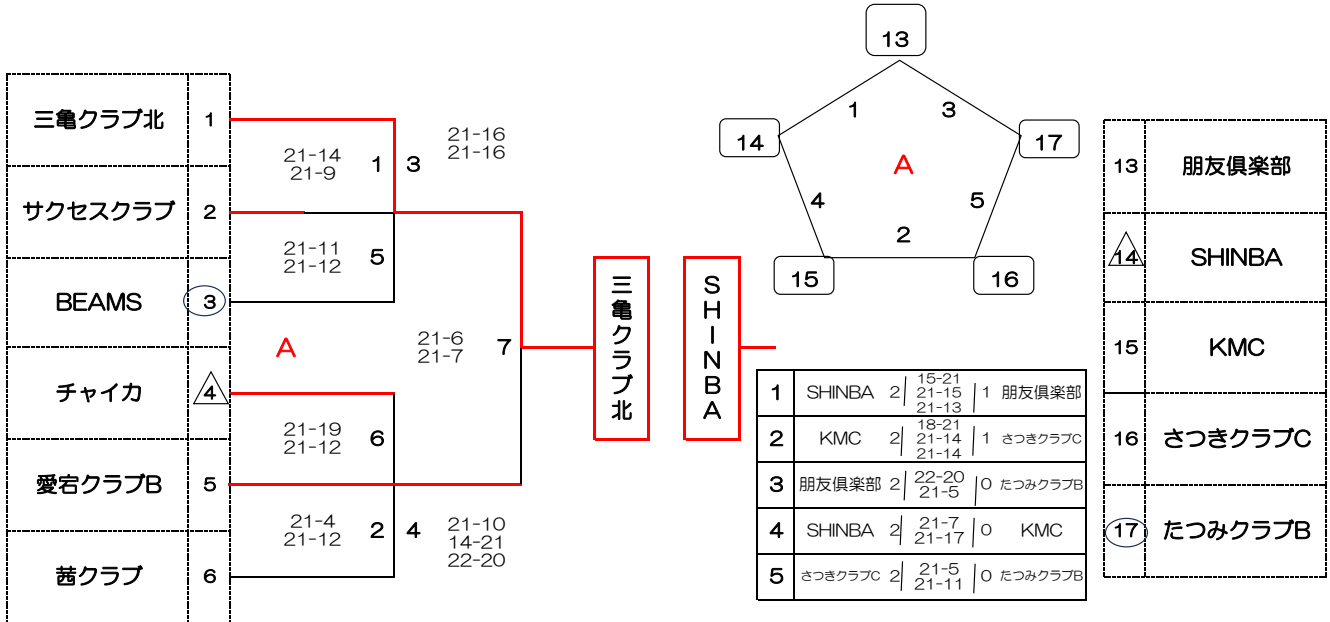

# 令和6年度 第28回 家庭婦人秋季大会 プラチナの部

9月8日(日) 東砂SC・亀戸SC 9:15集合

9月8日(日) 東砂SC

9月8日(日) 亀戸SC

・第29回大会は、本年度の結果でゴールドの部敗者4チームとプラチナの部勝者4チームを入れ替えて開催する