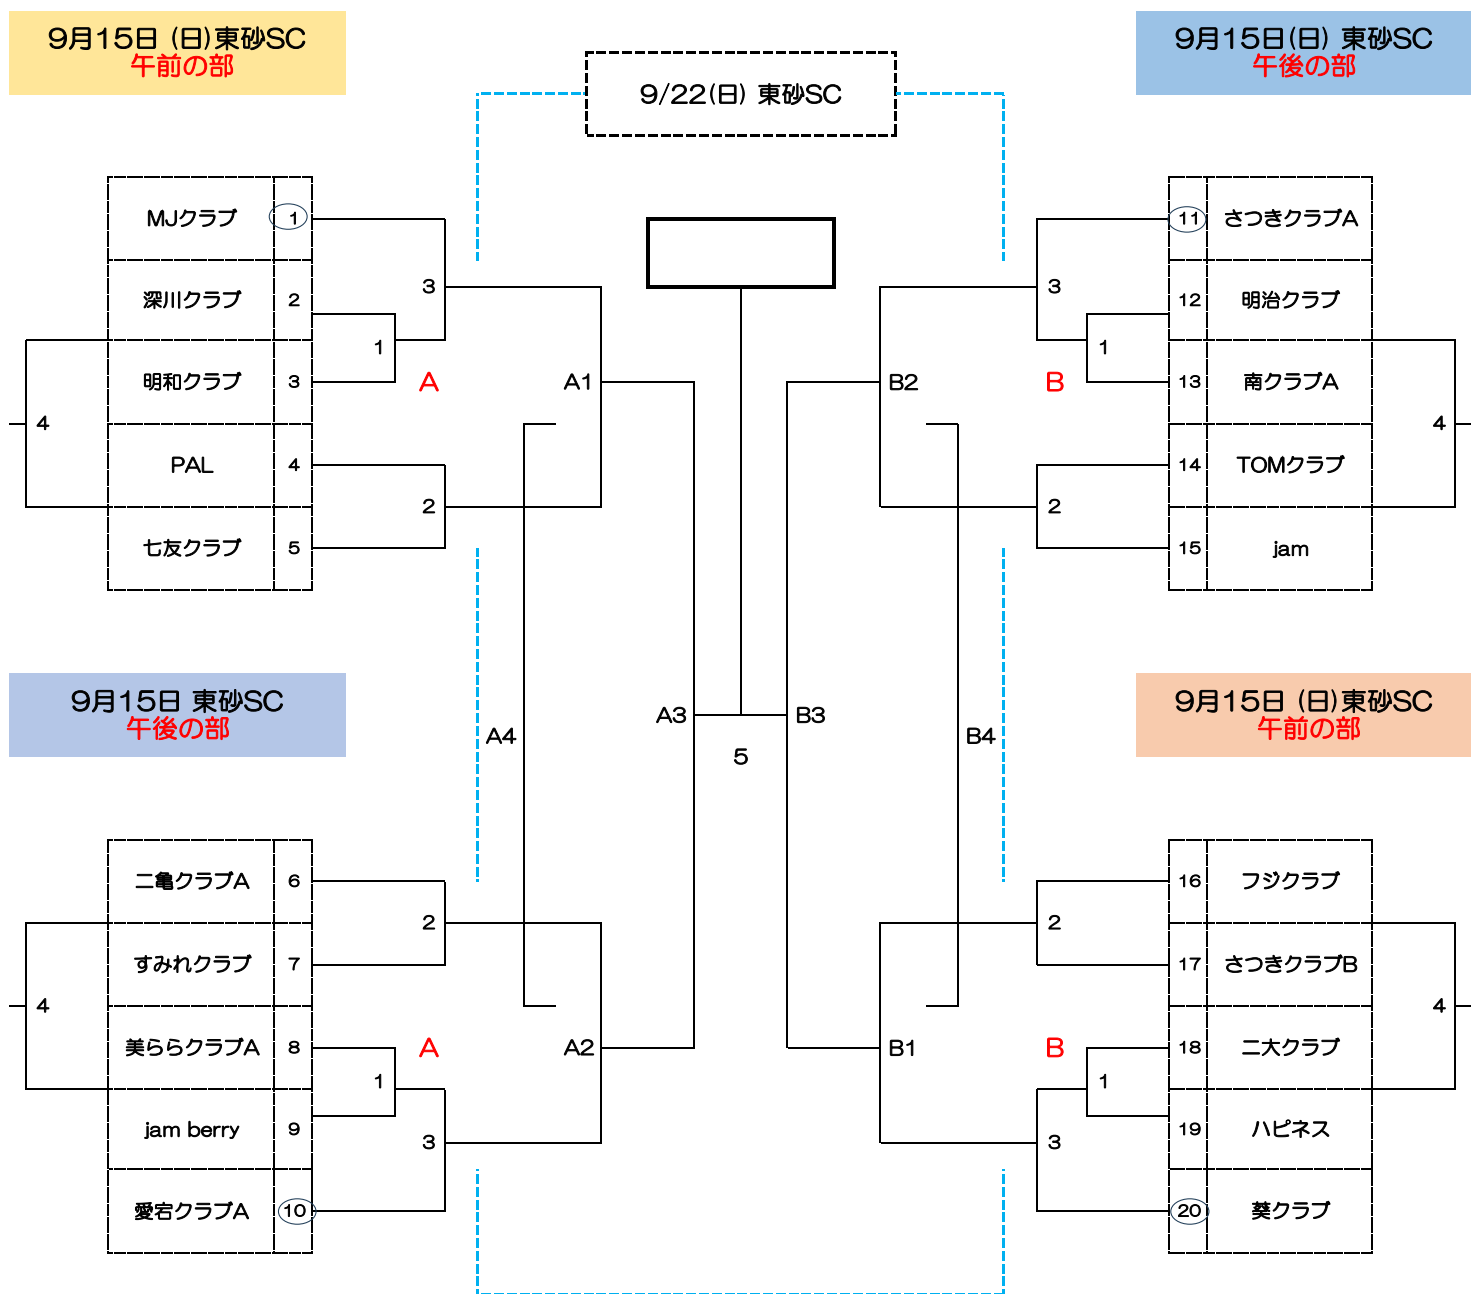

令和6年度 第28回 家庭婦人秋季大会 ゴールドの部

9月15日(日) 東砂SC 午前の部 9:15集合

9月15日(日) 東砂SC 午後の部 14:15集合

(二日目) 9月22日(日) 東砂SC 9:15集合

一日 審判 第1試合はシードチームで
第2試合目以降はひとつ前の敗者チームで

二日 審判 第1試合は第2試合の両チームで
第2試合は第1試合の両チームで
第3試合は第1,2試合の敗者両チームで
第4試合は第3試合の敗者チームで
第5試合は第4試合(A・B)の敗者両チームで