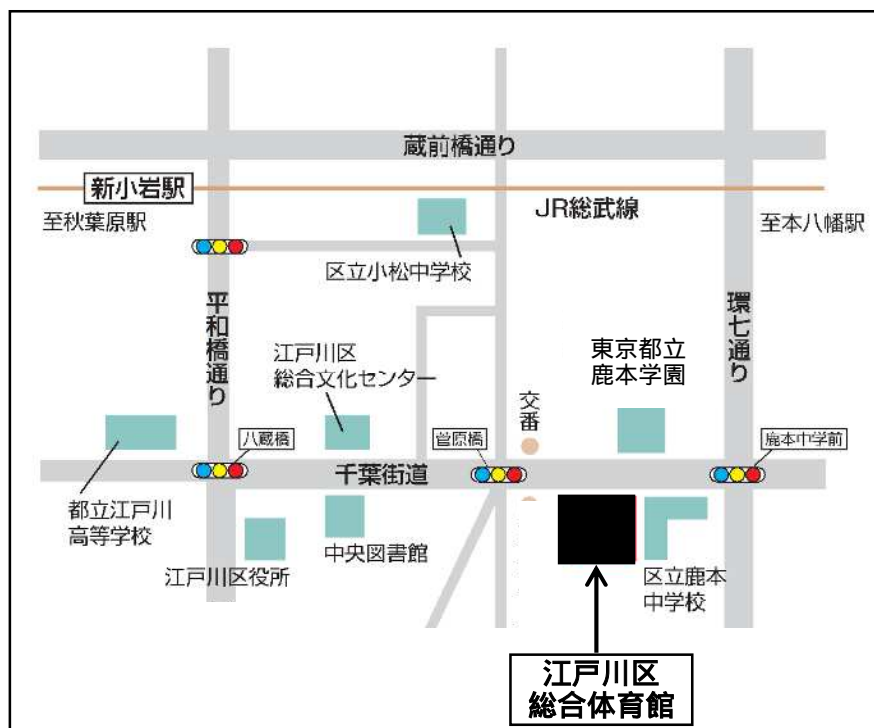

江戸川区総合体育館 案内図

【所在地】 〒133-0043 江戸川区松本 1-35-1

【電話】 3653-7441

【交通機関】

JR「新小岩駅」から

京成バス(新小 71 鹿骨線 スポーツランド又は瑞江駅行)「菅原橋」下車 徒歩約 5 分

都バス(新小 29 甲 葛西駅行)(新小 30 臨海病院行)「菅原橋」下車 徒歩約 5 分

JR「小岩駅」から

都営バス(錦 27 両国駅又は船堀駅行)「鹿本中学校前」下車 徒歩約 3 分

京成バス(小 74 小松川線 小松川警察署行)「鹿本中学校前」下車 徒歩約 3 分

都営新宿線「一之江駅」から

都営バス(新小 20 東新小岩四丁目行)「鹿本中学校前」下車 徒歩約 3 分

京成バス(新小 20 上一色線 東新小岩三丁目行)「鹿本中学校前」下車 徒歩約 3 分

都営バス(新小 29 甲または乙 東新小岩四丁目行)「菅原橋」下車 徒歩約 3 分

都営バス(新小 30 東新小岩四丁目行)「菅原橋」下車 徒歩約 3 分

【駐車料金】

最初の 1 時間 200 円(以降 1 時間毎 100 円)